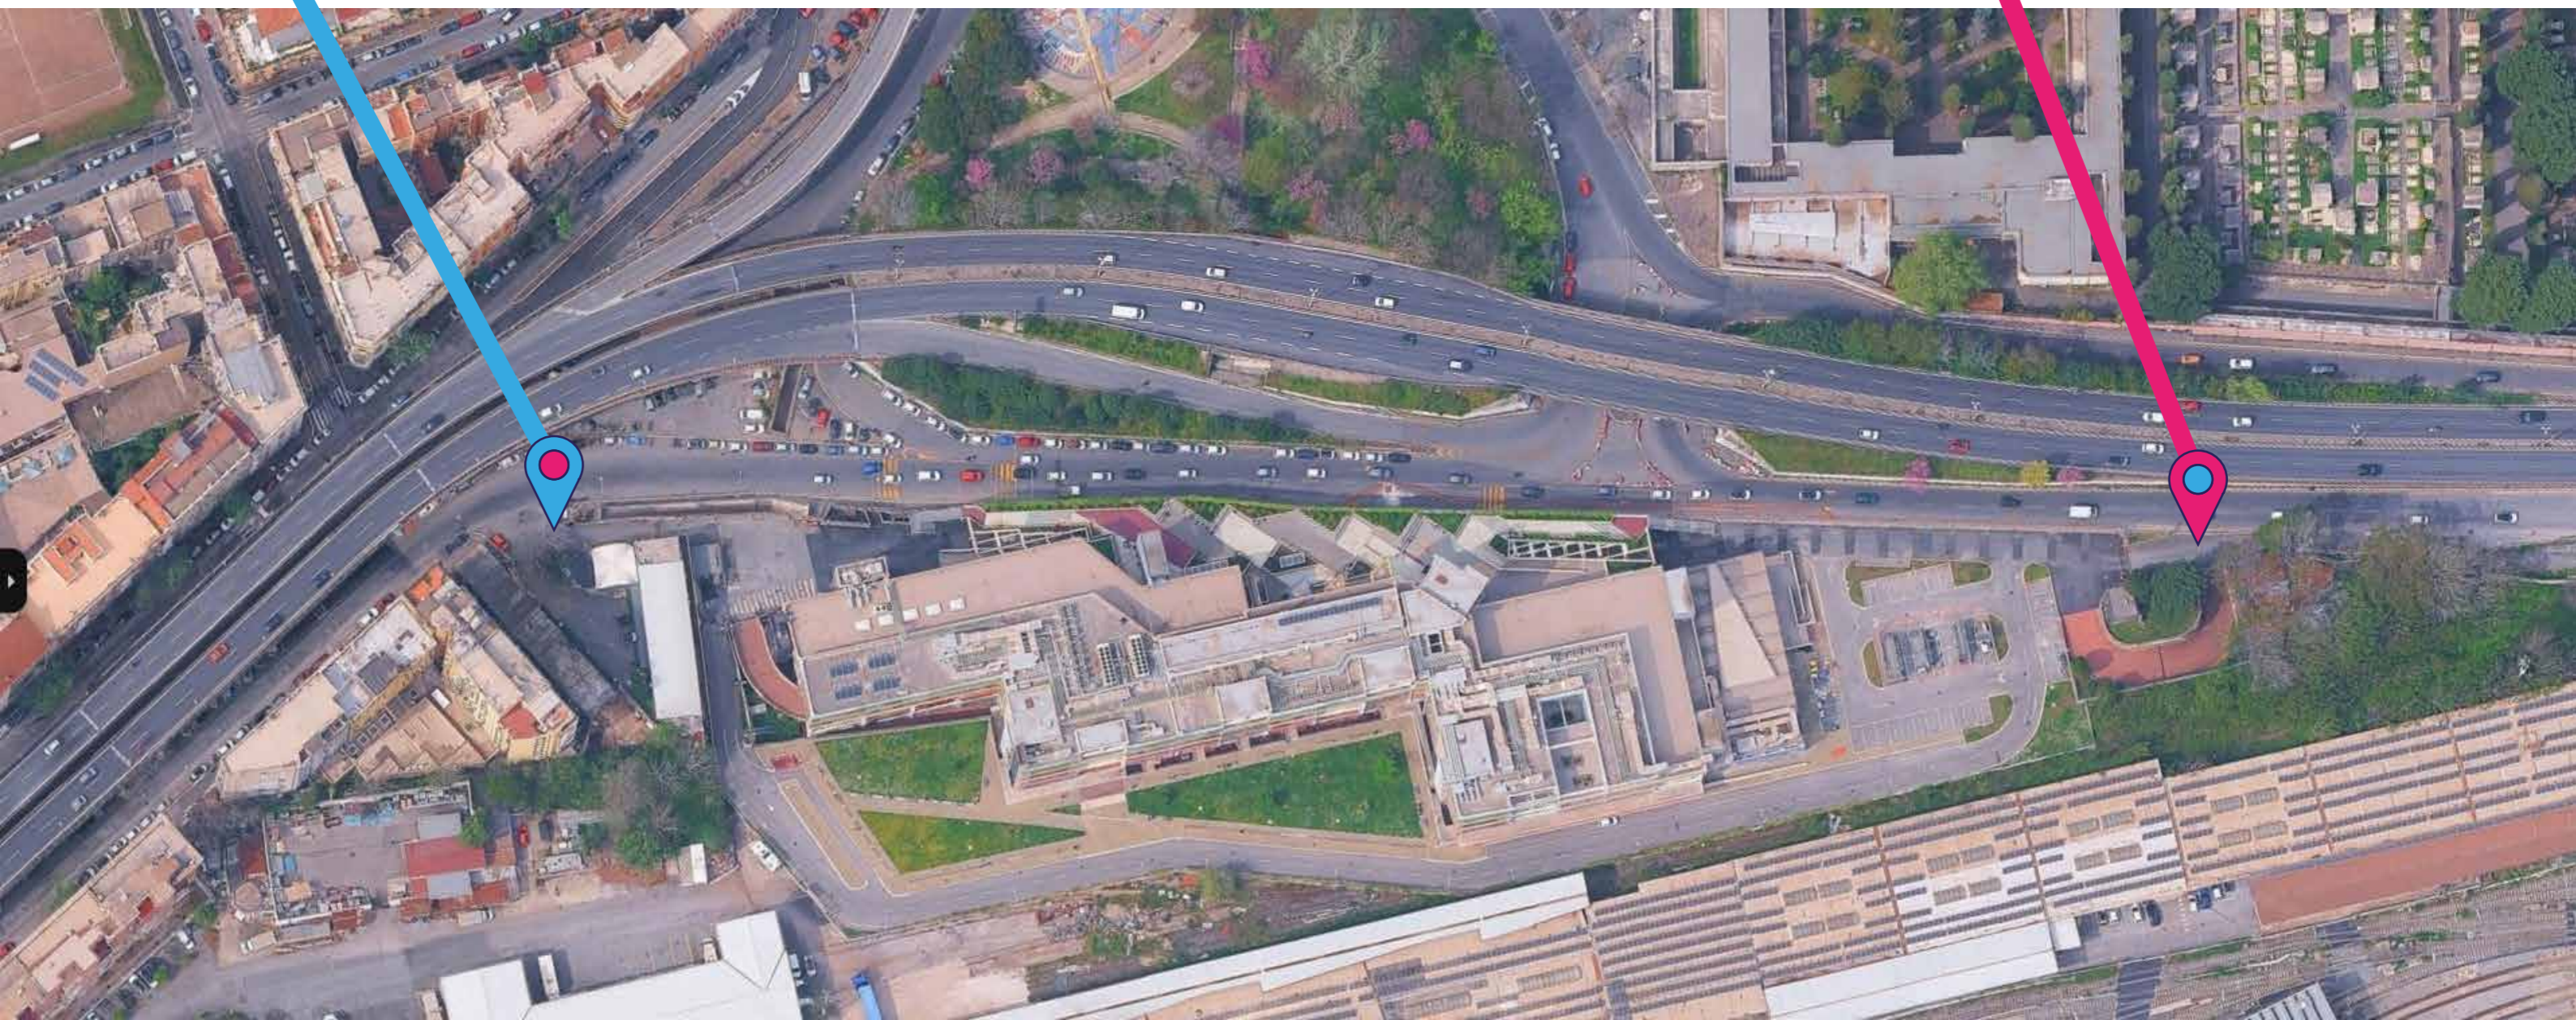

-  **Ingresso pedonale:** Viale dello Scalo S. Lorenzo, 80, 00185 Roma RM
-  **Sosta pullman per discesa studenti:** Inserire su Maps **VGWF+R6M**

Viale dello Scalo di S. Lorenzo

PIANO PRIMO

LEGENDA:

- Area espositiva
- TALK, LABORATORI, HACKATHON, CONTEST
- Ascensori

Viale dello Scalo di S. Lorenzo

PIANO SECONDO

LEGENDA:

-  Ascensori
-  Seminari
-  TALK, LABORATORI, HACKATHON, CONTEST
-  Campi di gara
-  Aule setup

GARE DI ROBOTICA

LEGENDA:

-  Ascensori
-  Seminari
-  TALK, LABORATORI, HACKATHON, CONTEST
-  Campi di gara
-  Aule setup