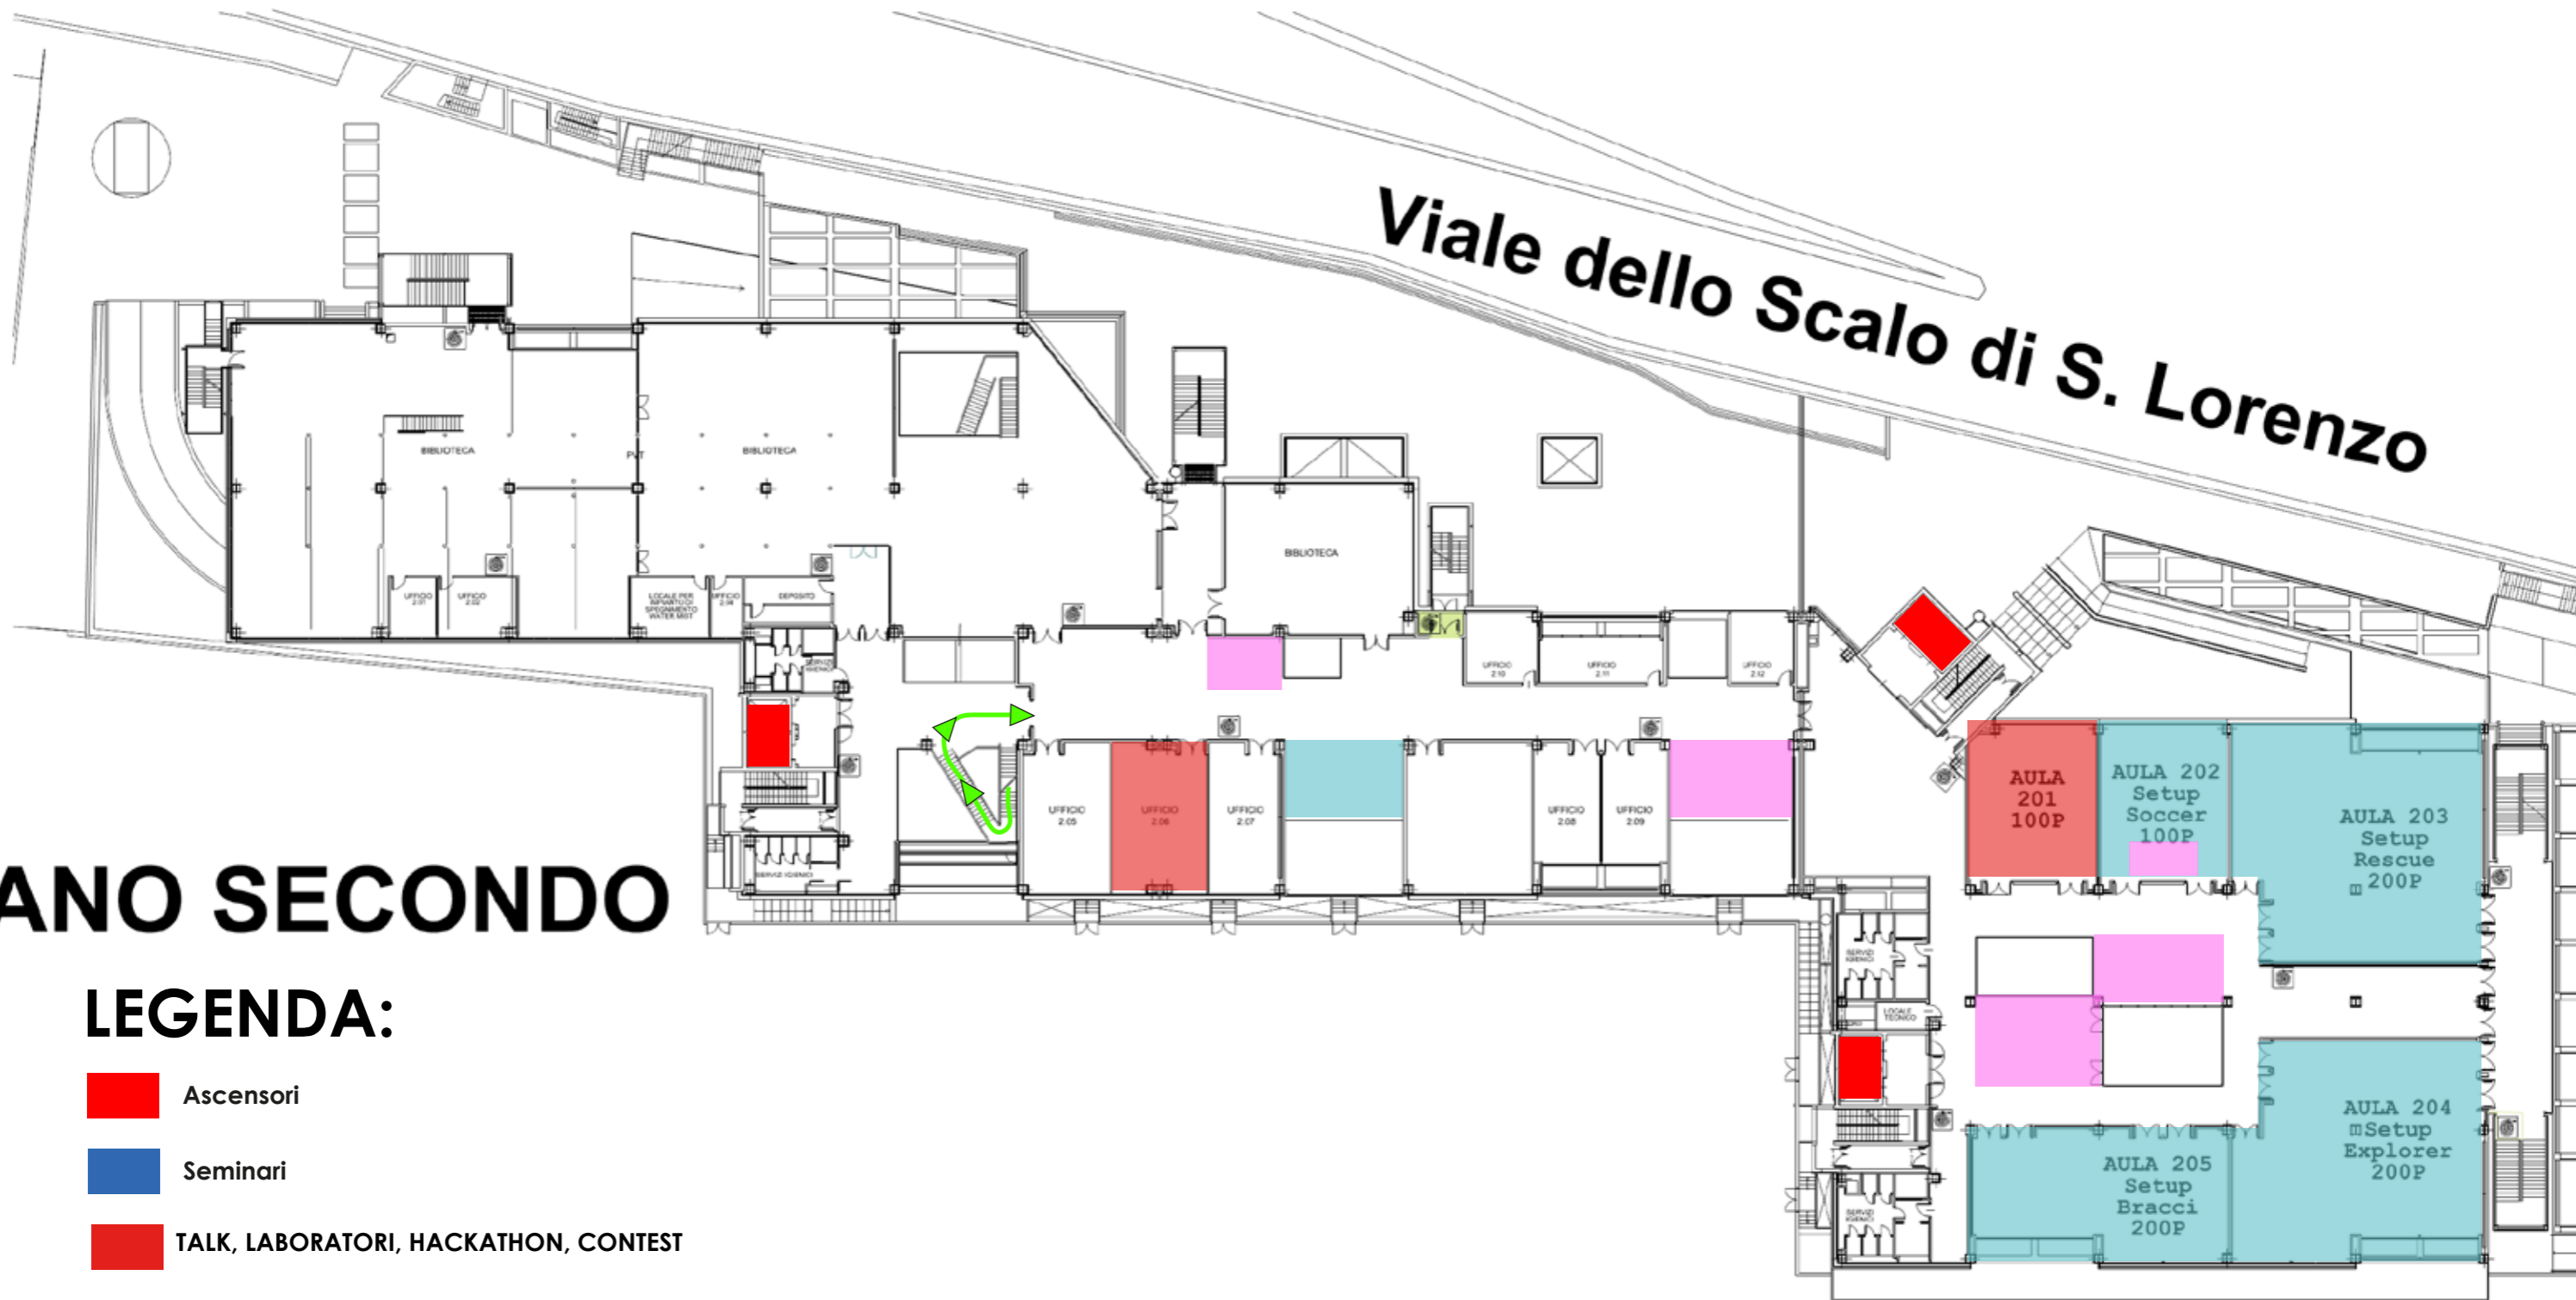

-  **Ingresso pedonale:** Viale dello Scalo S. Lorenzo, 80, 00185 Roma RM
-  **Sosta pullman per discesa studenti:** Inserire su Maps **VGWF+R6M**

Viale dello Scalo di S. Lorenzo

PIANO PRIMO

LEGENDA:

- Area espositiva
- TALK, LABORATORI, HACKATHON, CONTEST
- Ascensori

Viale dello Scalo di S. Lorenzo

PIANO SECONDO

LEGENDA:

-  Ascensori
-  Seminari
-  TALK, LABORATORI, HACKATHON, CONTEST
-  Campi di gara
-  Aule setup

GARE DI ROBOTICA

LEGENDA:

-  Ascensori
-  Seminari
-  TALK, LABORATORI, HACKATHON, CONTEST
-  Campi di gara
-  Aule setup